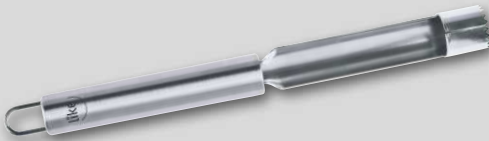

4.99

Ananasschneider
aus Edelstahl,
ca. 25 cm hoch

14.99

Glastrinkhalm
inkl. Reinigungsbürste
7 tlg

3.99

Untersetzer
aus Kork, 10 cm
6 Stück

1.99

Universalschäler
aus Edelstahl

2.99

**Universal
Deckel- und
Flaschenöffner**

4.99

Apfelentkerner
aus Edelstahl

4.99

Dosenöffner
mit integriertem
Flaschenöffner

5.99

Korkenzieher
mit Flaschenöffner