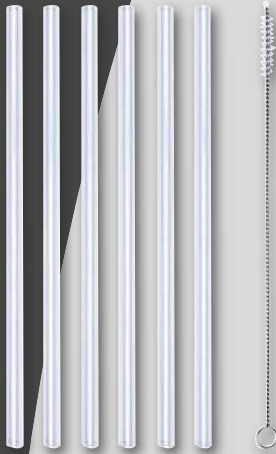

Glastrinkhalm
inkl. Reinigungsbürste
7 tlg

3.99