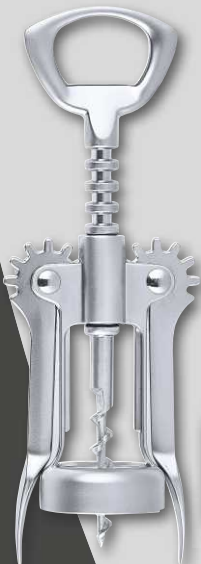

4.99

Ananasschneider
aus Edelstahl,
ca. 25 cm hoch

14.99

Glastrinkhalm
inkl. Reinigungsbürste
7 tlg

3.99

Untersetzer
aus Kork, 10 cm
6 Stück

1.99

Universalschäler
aus Edelstahl

2.99

**Universal
Deckel- und
Flaschenöffner**

4.99

Apfelentkerner
aus Edelstahl

4.99

Dosenöffner
mit integriertem
Flaschenöffner

5.99

Korkenzieher
mit Flaschenöffner

4.99

Eisportionierer
Gesamtlänge ca. 19 cm,
aus Edelstahl

5.49

**Glas- und
Kochfeldschaber**
mit Ersatzklinge, ca. 19 cm

4.99

ZUBEREITEN SO WIE ICH ES MAG

Brotmesser
Klingenlänge
ca. 20 cm

15.99

Sieb
aus Edelstahl,
7,5 cm 3,99 oder
19,5 cm 8,99

3.99

Echte KüchenHelfer

Spaghettilöffel
Gesamtlänge
ca. 31,5 cm,
aus Edelstahl

6.99

Servierlöffel
aus Edelstahl, Ge-
samtlänge
ca. 36,5 cm

5.99

Schlitzservierlöffel
aus Edelstahl, Gesamt-
länge ca. 36,5 cm